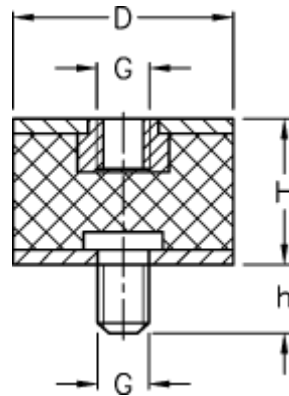

Varenummer: 51201299105760
Beskrivelse: KLEE Vibrationsdæmper type 2
60-60-2, M10/M10x20, NBR - 57 shore

Mål

D = 60
G = M10
h = 20
H = 60